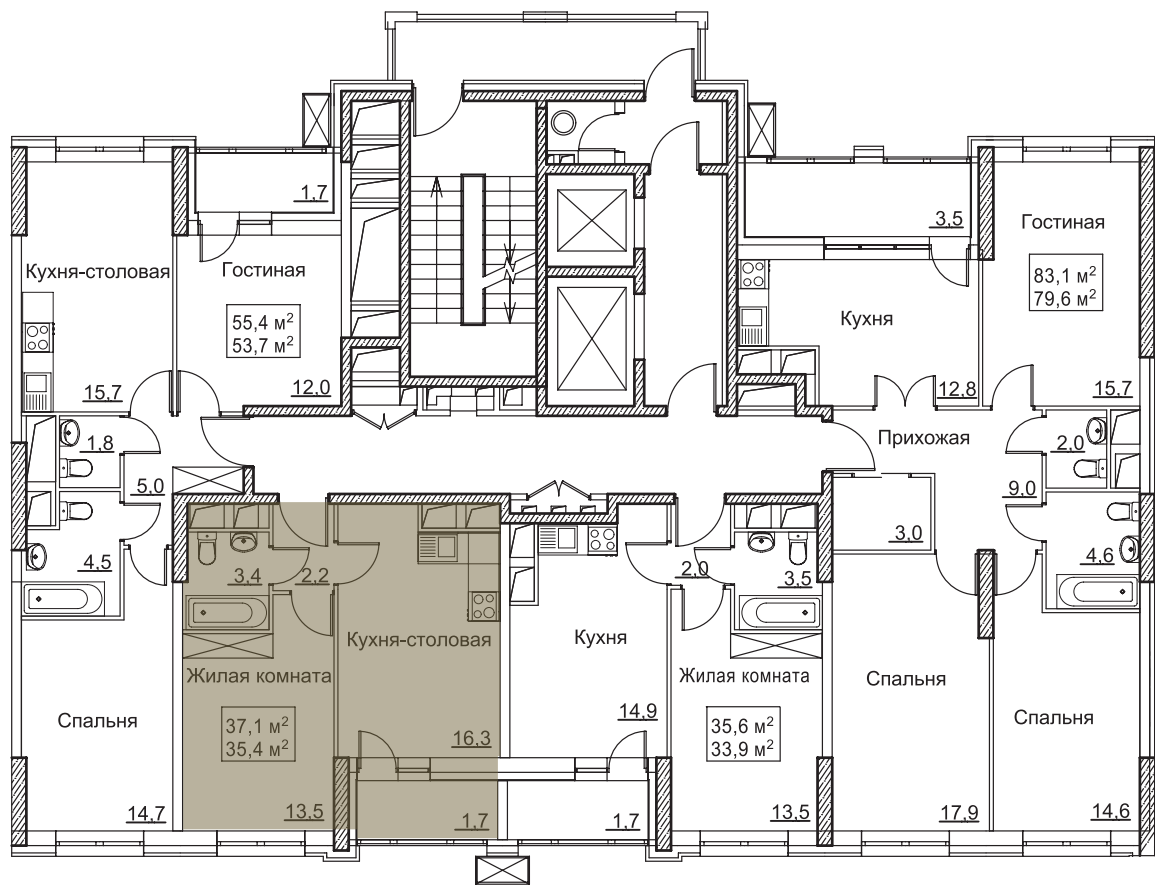

**14**  
КОРПУС

**2**  
СЕКЦИЯ

**ОФИС ПРОДАЖ НА ОБЪЕКТЕ:**

г. Москва, Новомосковский Административный Округ,  
 пос. Внуковское, дер. Рассказовка  
 РЕЖИМ РАБОТЫ: С 10:00 ДО 21:00, БЕЗ ВЫХОДНЫХ  
[WWW.SZ-RASSKAZOVO.RU](http://WWW.SZ-RASSKAZOVO.RU)

**14**  
КОРПУС

**2**  
СЕКЦИЯ

**14В-3**  
ТИП

**1**  
КОМНАТА

**37.10**  
ПЛОЩАДЬ, м<sup>2</sup>

**ОФИС ПРОДАЖ НА ОБЪЕКТЕ:**

г. Москва, Новомосковский Административный Округ,  
пос. Внуковское, дер. Рассказовка  
РЕЖИМ РАБОТЫ: С 10:00 ДО 21:00, БЕЗ ВЫХОДНЫХ  
[WWW.SZ-RASSKAZOVO.RU](http://WWW.SZ-RASSKAZOVO.RU)