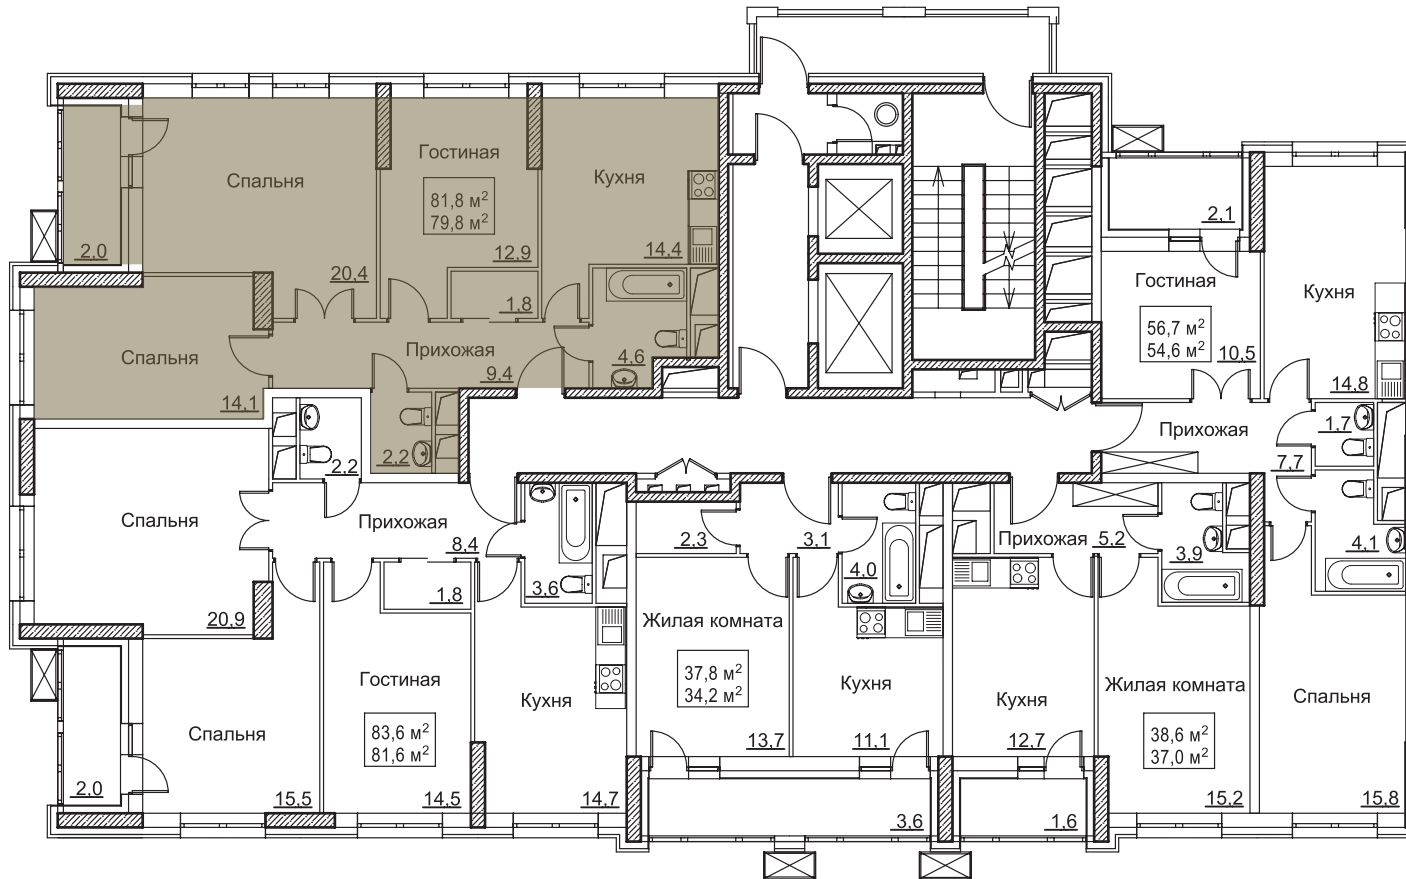

**14**  
КОРПУС

**11**  
СЕКЦИЯ

**ОФИС ПРОДАЖ НА ОБЪЕКТЕ:**

г. Москва, Новомосковский Административный Округ,  
 пос. Внуковское, дер. Рассказовка  
 РЕЖИМ РАБОТЫ: С 10:00 ДО 21:00, БЕЗ ВЫХОДНЫХ  
[WWW.SZ-RASSKAZOVO.RU](http://WWW.SZ-RASSKAZOVO.RU)

**3**  
КОМНАТЫ

**81.80**  
ПЛОЩАДЬ, м<sup>2</sup>

**ОФИС ПРОДАЖ НА ОБЪЕКТЕ:**  
 г. Москва, Новомосковский Административный Округ,  
 пос. Внуковское, дер. Рассказовка  
 РЕЖИМ РАБОТЫ: С 10:00 ДО 21:00, БЕЗ ВЫХОДНЫХ  
[WWW.SZ-RASSKAZOVO.RU](http://WWW.SZ-RASSKAZOVO.RU)