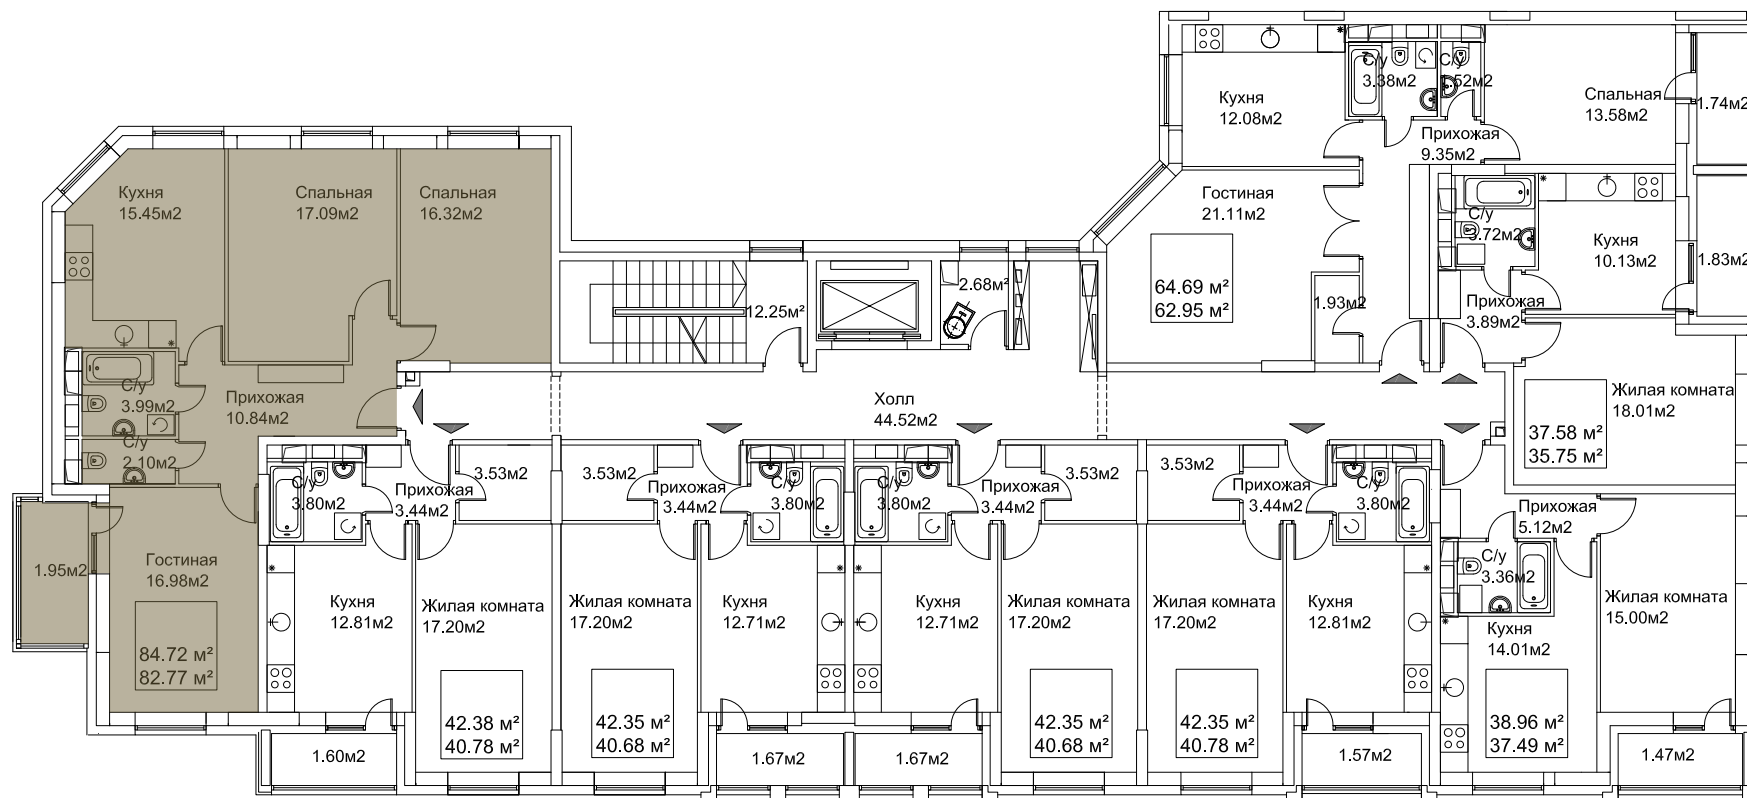

1
КОРПУС

СЕКЦИЯ

ОФИС ПРОДАЖ НА ОБЪЕКТЕ:

г. Москва, Новомосковский Административный Округ,
пос. Внуковское, дер. Рассказовка
РЕЖИМ РАБОТЫ: с 1С 10:00 ДО 21:00, БЕЗ ВЫХОДНЫХ
WWW.SZ-RASSKAZOVO.RU

ЦЕНТРАЛЬНЫЙ ОФИС ПРОДАЖ:

г. Москва, м. Сокольники, Стромьинский переулок, дом 7/23.
РЕЖИМ РАБОТЫ: с 1С 09:00 ДО 21:00, БЕЗ ВЫХОДНЫХ
+7(495) 137-41-28