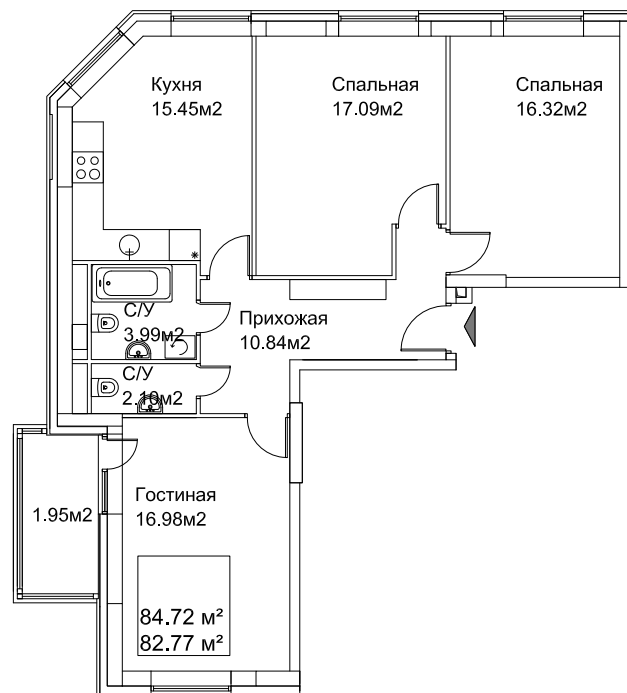

**1**  
КОРПУС

СЕКЦИЯ

**1А-8**  
ТИП

**3**  
КОМНАТЫ

**84.72**  
ПЛОЩАДЬ, М<sup>2</sup>

ОФИС ПРОДАЖ НА ОБЪЕКТЕ:  
г. Москва, Новомосковский Административный Округ,  
пос. Внуковское, дер. Рассказовка  
РЕЖИМ РАБОТЫ: С 1С 10:00 ДО 21:00, БЕЗ ВЫХОДНЫХ  
[WWW.SZ-RASSKAZOVO.RU](http://WWW.SZ-RASSKAZOVO.RU)