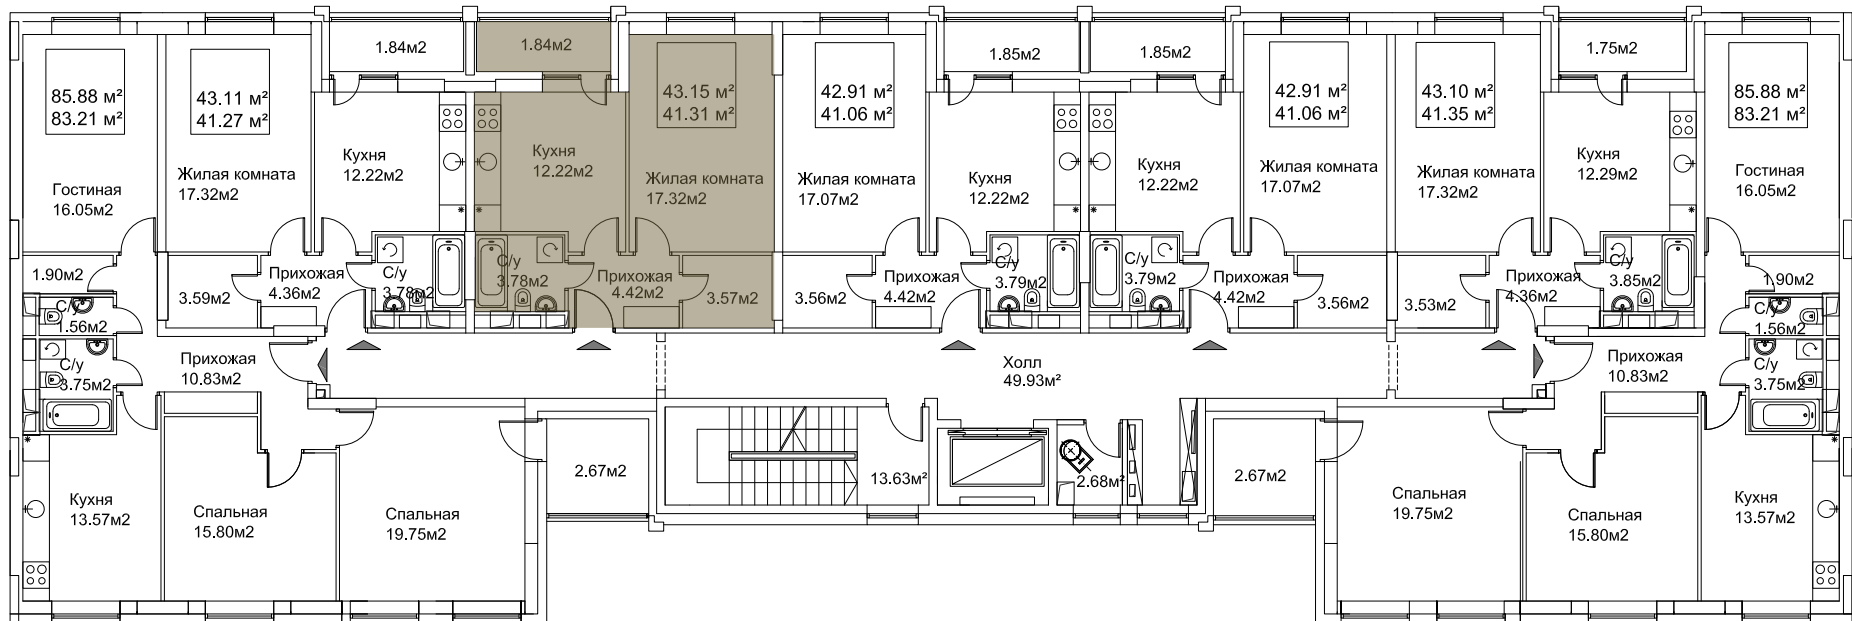

1
КОРПУС

Е
СЕКЦИЯ

ОФИС ПРОДАЖ НА ОБЪЕКТЕ:

г. Москва, Новомосковский Административный Округ,
пос. Внуковское, дер. Рассказовка
РЕЖИМ РАБОТЫ: с 10:00 до 21:00, БЕЗ ВЫХОДНЫХ
WWW.SZ-RASSKAZOVO.RU

ЦЕНТРАЛЬНЫЙ ОФИС ПРОДАЖ:

г. Москва, м. Сокольники, Стромьинский переулок, дом 7/23.
РЕЖИМ РАБОТЫ: с 10:00 до 21:00, БЕЗ ВЫХОДНЫХ
+7 (495) 778-98-98