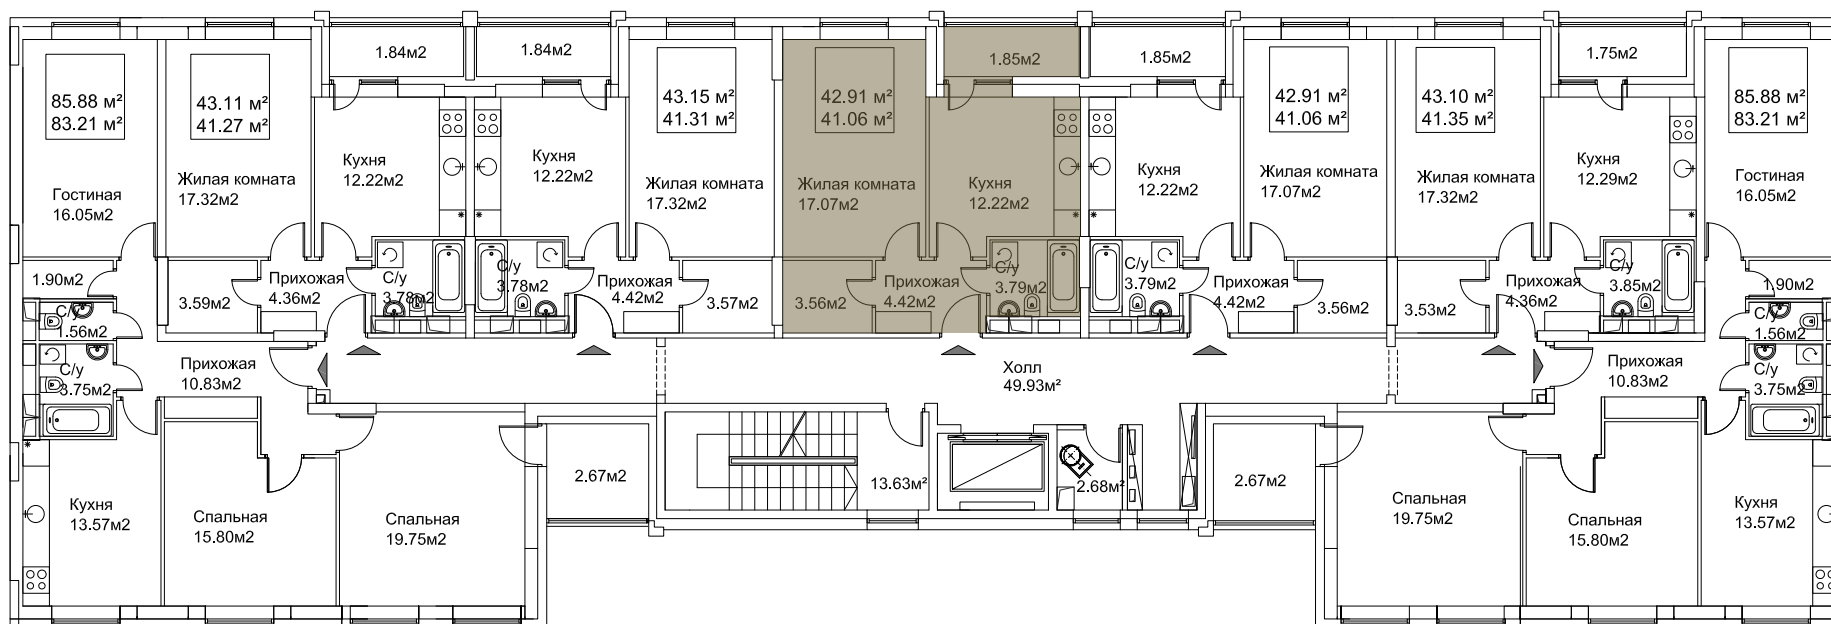

1
КОРПУС

Е
СЕКЦИЯ

ОФИС ПРОДАЖ НА ОБЪЕКТЕ:

г. Москва, Новомосковский Административный Округ,
пос. Внуковское, дер. Рассказовка
РЕЖИМ РАБОТЫ: с 10:00 до 21:00, БЕЗ ВЫХОДНЫХ
WWW.SZ-RASSKAZOVO.RU

ЦЕНТРАЛЬНЫЙ ОФИС ПРОДАЖ:

г. Москва, м. Сокольники, Стромьинский переулок, дом 7/23.
РЕЖИМ РАБОТЫ: с 10:00 до 21:00, БЕЗ ВЫХОДНЫХ
+7 (495) 778-98-98