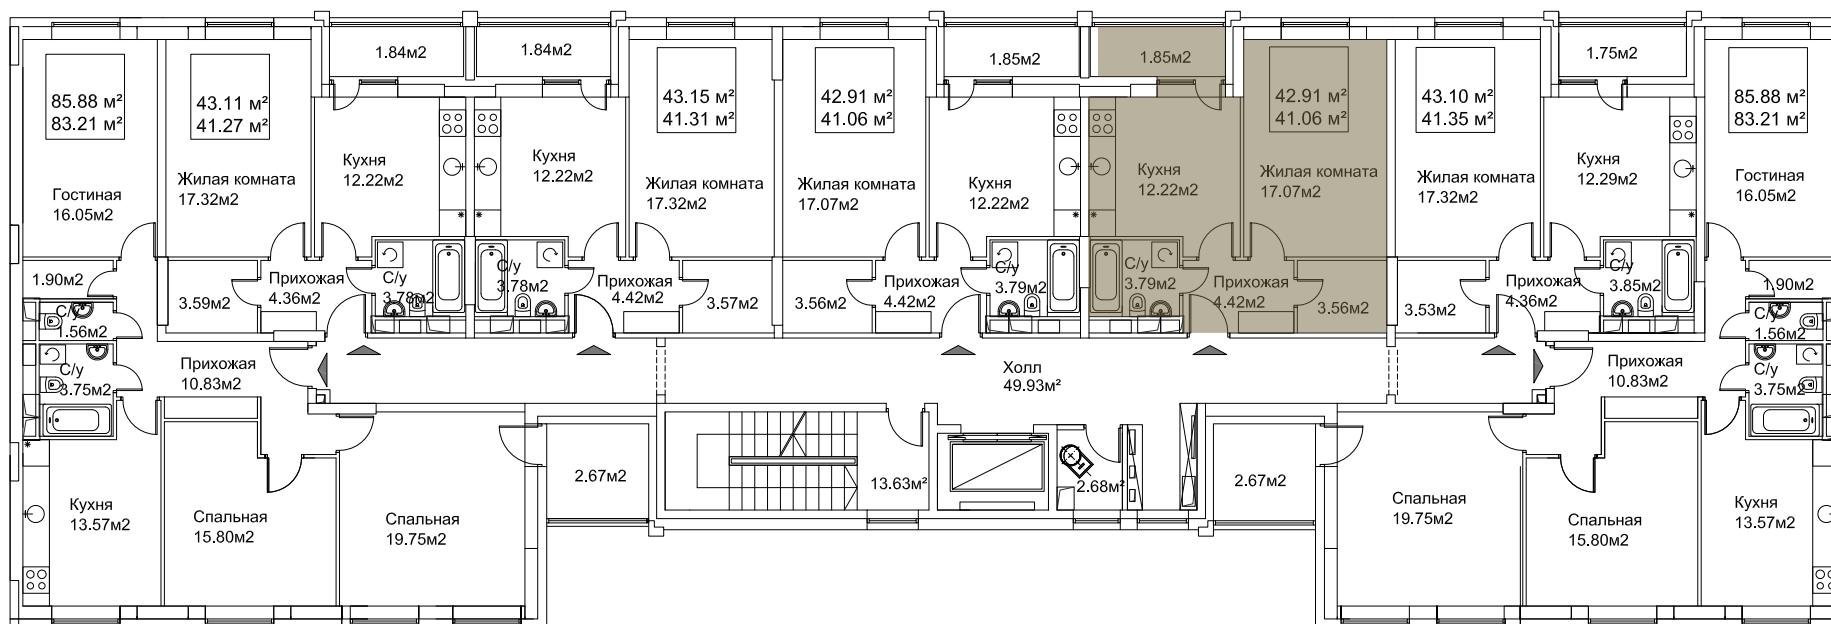

1
КОРПУС

Е
СЕКЦИЯ

ОФИС ПРОДАЖ НА ОБЪЕКТЕ:

г. Москва, Новомосковский Административный Округ,
пос. Внуковское, дер. Рассказовка
РЕЖИМ РАБОТЫ: с 10:00 до 21:00, БЕЗ ВЫХОДНЫХ
WWW.SZ-RASSKAZOVO.RU

ЦЕНТРАЛЬНЫЙ ОФИС ПРОДАЖ:

г. Москва, м. Сокольники, Стромьинский переулок, дом 7/23.
РЕЖИМ РАБОТЫ: с 10:00 до 21:00, БЕЗ ВЫХОДНЫХ
+7 (495) 778-98-98