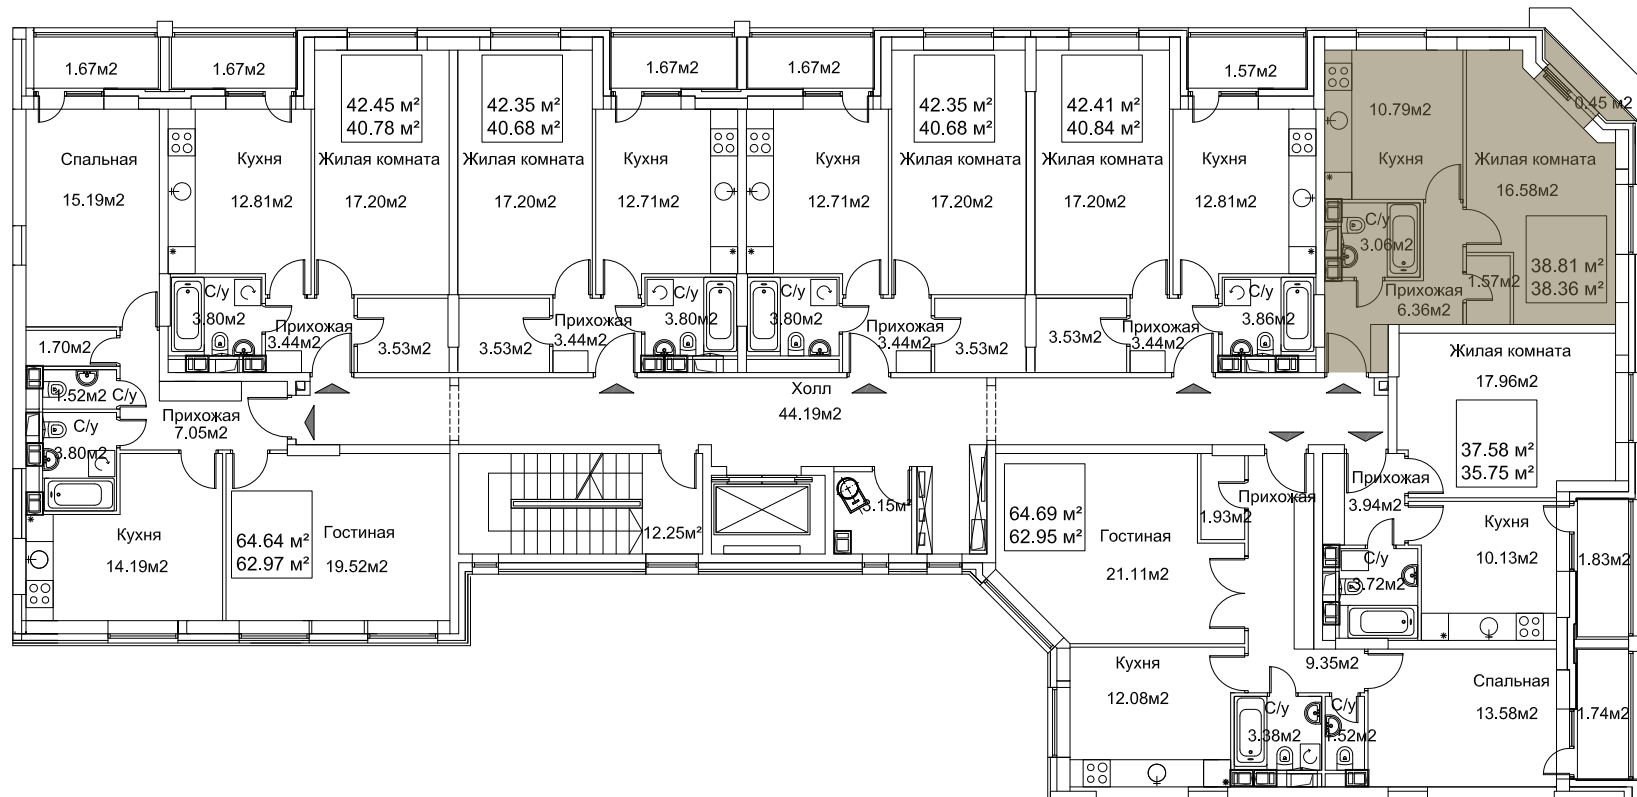

1
КОРПУС

СЕКЦИЯ

ОФИС ПРОДАЖ НА ОБЪЕКТЕ:
г. Москва, Новомосковский Административный Округ,
пос. Внуковское, дер. Рассказовка
РЕЖИМ РАБОТЫ: с 1С 10:00 ДО 21:00, БЕЗ ВЫХОДНЫХ
WWW.SZ-RASSKAZOVO.RU

ЦЕНТРАЛЬНЫЙ ОФИС ПРОДАЖ:
г. Москва, м. Сокольники, Стромьинский переулок, дом 7/23.
РЕЖИМ РАБОТЫ: с 1С 09:00 ДО 21:00, БЕЗ ВЫХОДНЫХ
+7(495) 137-41-28