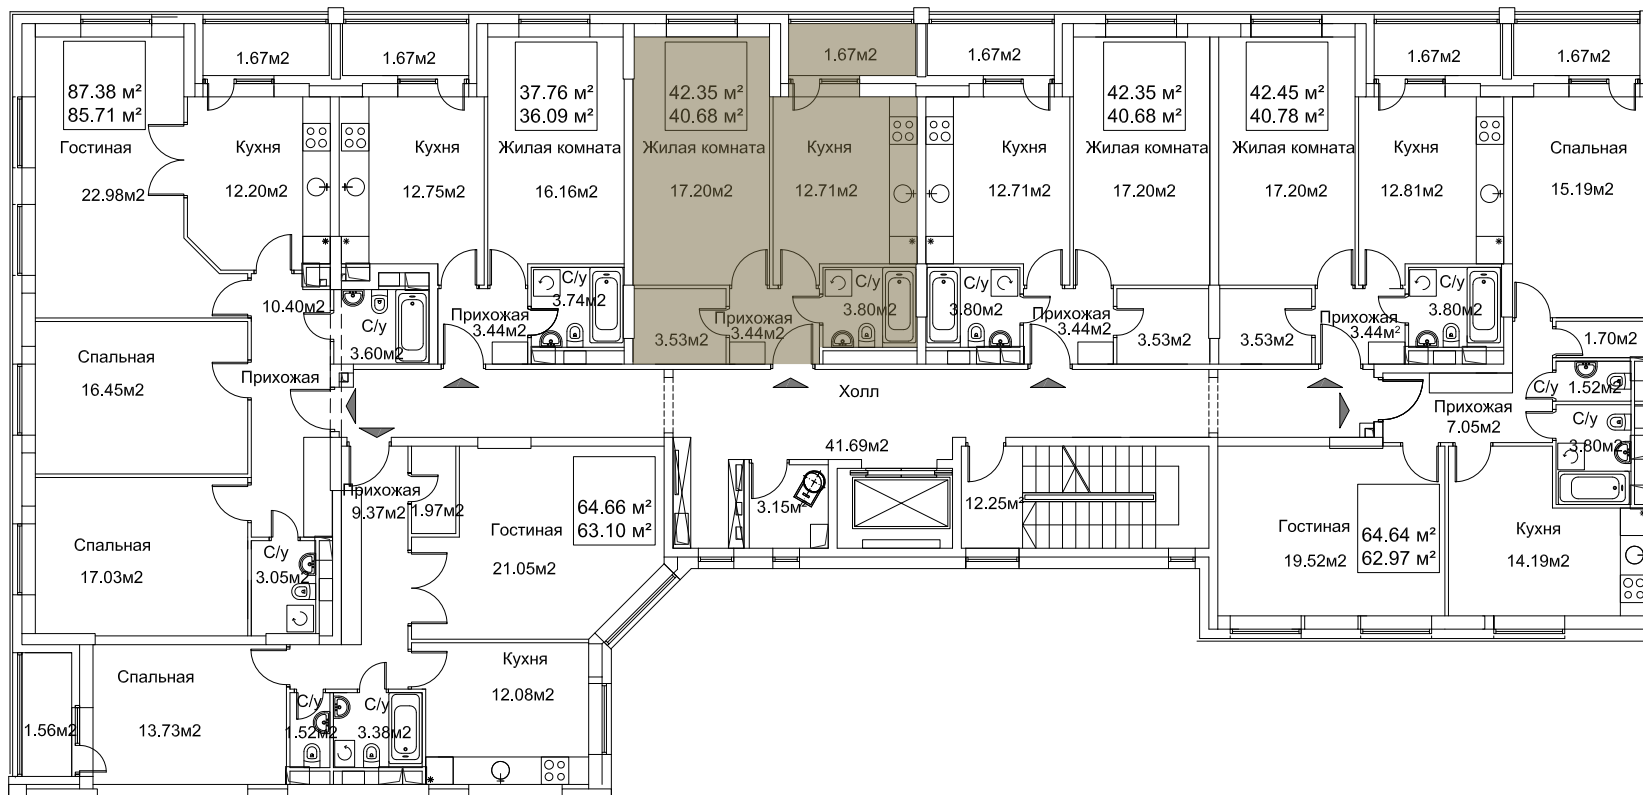

1
КОРПУС

СЕКЦИЯ

ОФИС ПРОДАЖ НА ОБЪЕКТЕ:

г. Москва, Новомосковский Административный Округ,
пос. Внуковское, дер. Рассказовка
РЕЖИМ РАБОТЫ: с 1С 10:00 ДО 21:00, БЕЗ ВЫХОДНЫХ
WWW.SZ-RASSKAZOVO.RU

ЦЕНТРАЛЬНЫЙ ОФИС ПРОДАЖ:

г. Москва, м. Сокольники, Стромьинский переулок, дом 7/23.
РЕЖИМ РАБОТЫ: с 1С 09:00 ДО 21:00, БЕЗ ВЫХОДНЫХ
+7(495) 137-41-28