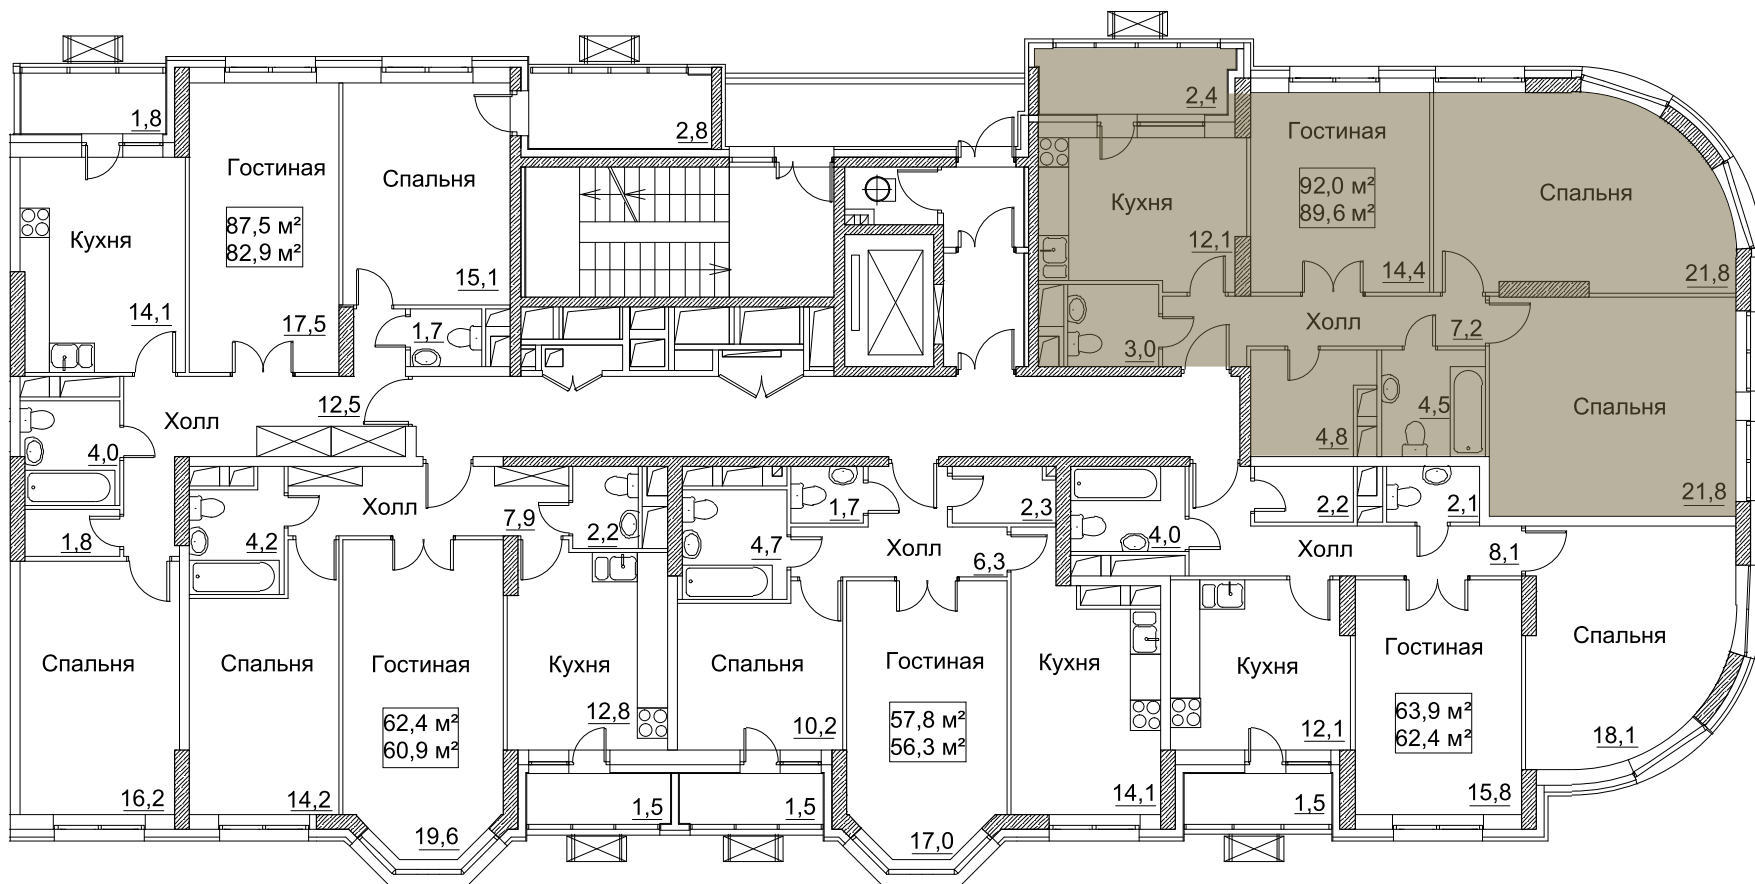

5
КОРПУС

1
СЕКЦИЯ

ОФИС ПРОДАЖ НА ОБЪЕКТЕ:

г. Москва, Новомосковский Административный Округ,
 пос. Внуковское, дер. Рассказовка
 РЕЖИМ РАБОТЫ: С 10:00 ДО 21:00, БЕЗ ВЫХОДНЫХ
WWW.SZ-RASSKAZOVO.RU

ЦЕНТРАЛЬНЫЙ ОФИС ПРОДАЖ: