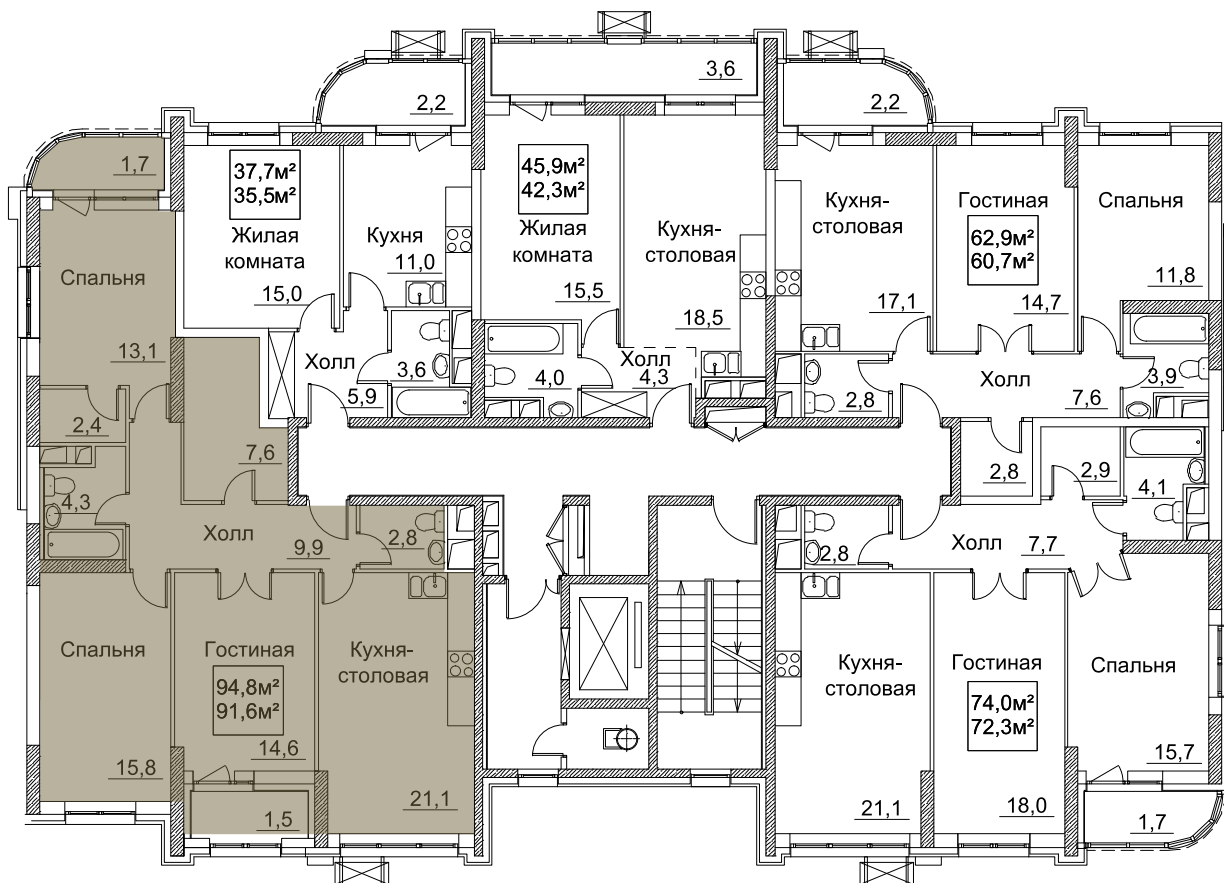

**8**  
КОРПУС

**2**  
СЕКЦИЯ

**ОФИС ПРОДАЖ НА ОБЪЕКТЕ:**

г. Москва, Новомосковский Административный Округ,  
 пос. Внуковское, дер. Рассказовка  
 РЕЖИМ РАБОТЫ: С 10:00 ДО 21:00, БЕЗ ВЫХОДНЫХ  
[WWW.SZ-RASSKAZOVO.RU](http://WWW.SZ-RASSKAZOVO.RU)

**8**  
КОРПУС

**2**  
СЕКЦИЯ

**8В-1**  
ТИП

**3**  
КОМНАТЫ

**94.60**  
ПЛОЩАДЬ, М<sup>2</sup>

**ОФИС ПРОДАЖ НА ОБЪЕКТЕ:**

г. Москва, Новомосковский Административный Округ,  
пос. Внуковское, дер. Рассказовка  
РЕЖИМ РАБОТЫ: С 10:00 ДО 21:00, БЕЗ ВЫХОДНЫХ  
[WWW.SZ-RASSKAZOVO.RU](http://WWW.SZ-RASSKAZOVO.RU)